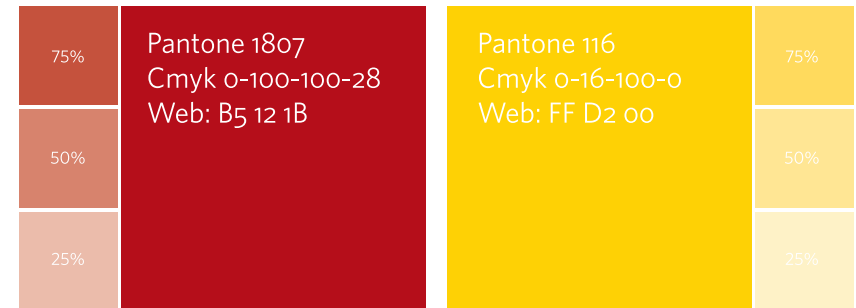

FACULTAD
DE CIENCIAS
ECONÓMICAS

FACULTAD
DE CIENCIAS
ECONÓMICAS

Pantone 1817
Cmyk 0-100-100-70
Web: 67 00 00

Pantone 518
Cmyk 70-100-60-30
Web: 55 1E 41

Pantone 3125
Cmyk 80-0-20-0
Web: 00 B7 CE

Pantone 3165
Cmyk 100-0-25-65
Web: 00 53 60